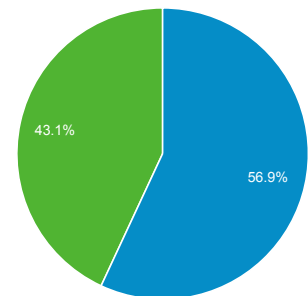

## Visión general de audiencia

Todas las sesiones  
100,00 %

### Visión general

Sesiones  
**241.116**

Usuarios  
**109.766**

Número de páginas vistas  
**1.042.403**

Páginas/sesión  
**4,32**

Duración media de la sesión  
**00:02:59**

Porcentaje de rebote  
**11,54 %**

% de nuevas sesiones  
**43,05 %**

■ Returning Visitor ■ New Visitor

Idioma	Sesiones	% Sesiones
1. es	124.624	51,69 %
2. es-es	78.026	32,36 %
3. es-419	17.690	7,34 %
4. es-co	4.967	2,06 %
5. en-us	4.507	1,87 %
6. es-us	3.182	1,32 %
7. en	2.649	1,10 %
8. es-mx	2.393	0,99 %
9. es-ar	1.325	0,55 %
10. es-la	326	0,14 %