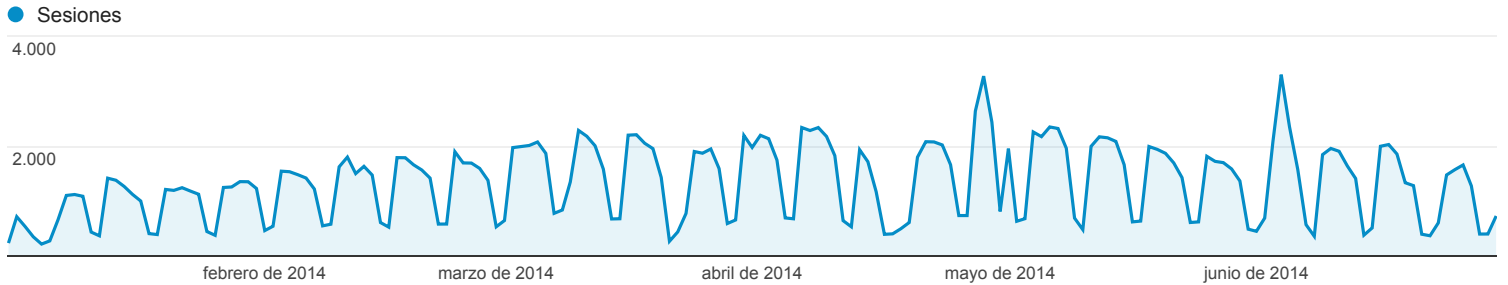

## Visión general de audiencia

Todas las sesiones  
100,00 %

### Visión general

Sesiones  
**241.116**

Usuarios  
**109.766**

Número de páginas vistas  
**1.042.403**

Páginas/sesión  
**4,32**

Duración media de la sesión  
**00:02:59**

Porcentaje de rebote  
**11,54 %**

% de nuevas sesiones  
**43,05 %**

■ Returning Visitor ■ New Visitor

Idioma	Sesiones	% Sesiones
1. es	124.624	51,69 %
2. es-es	78.026	32,36 %
3. es-419	17.690	7,34 %
4. es-co	4.967	2,06 %
5. en-us	4.507	1,87 %
6. es-us	3.182	1,32 %
7. en	2.649	1,10 %
8. es-mx	2.393	0,99 %
9. es-ar	1.325	0,55 %
10. es-la	326	0,14 %