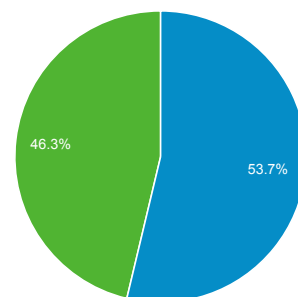

1 ene. 2013 - 30 jun. 2013

Visión general de audiencia

Todas las sesiones
100,00 %

Visión general

Sesiones
128.341

Usuarios
59.388

Número de páginas vistas
725.994

Páginas/sesión
5,66

Duración media de la sesión
00:05:04

Porcentaje de rebote
13,69 %

% de nuevas sesiones
46,22 %

■ Returning Visitor ■ New Visitor

Idioma	Sesiones	% Sesiones
1. es	79.515	61,96 %
2. es-es	37.742	29,41 %
3. es-419	3.217	2,51 %
4. en-us	2.413	1,88 %
5. es-ar	1.381	1,08 %
6. es-mx	1.324	1,03 %
7. en	1.139	0,89 %
8. es-us	559	0,44 %
9. es-co	328	0,26 %
10. es-cl	284	0,22 %