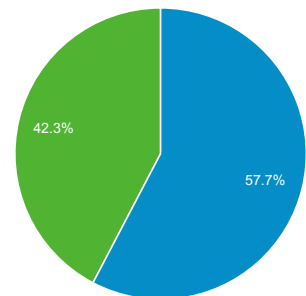

1 ene. 2015 - 30 jun. 2015

Visión general de audiencia

Todas las sesiones
100,00 %

Visión general

Sesiones
336.372

Usuarios
149.313

Número de páginas vistas
1.478.229

Páginas/sesión
4,39

Duración media de la sesión
00:02:45

Porcentaje de rebote
11,73 %

% de nuevas sesiones
42,30 %

Returning Visitor New Visitor

| Idioma | Sesiones | % Sesiones |
|-----------|----------|------------|
| 1. es | 168.444 | 50,08 % |
| 2. es-es | 90.851 | 27,01 % |
| 3. es-419 | 44.003 | 13,08 % |
| 4. es-co | 8.296 | 2,47 % |
| 5. es-us | 6.484 | 1,93 % |
| 6. en-us | 5.762 | 1,71 % |
| 7. es-mx | 4.788 | 1,42 % |
| 8. en | 1.799 | 0,53 % |
| 9. es-la | 1.554 | 0,46 % |
| 10. es-cl | 1.193 | 0,35 % |