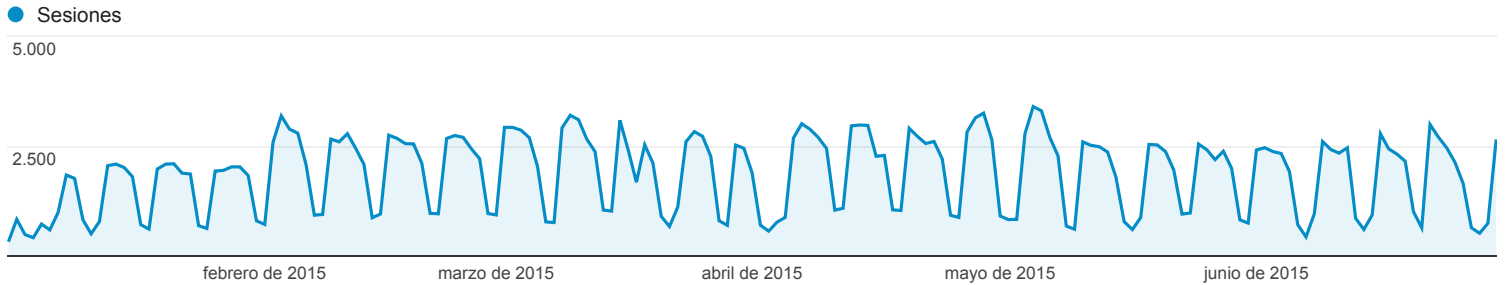

1 ene. 2015 - 30 jun. 2015

Visión general de audiencia

Todas las sesiones
100,00 %

Visión general

Sesiones
336.372

Usuarios
149.313

Número de páginas vistas
1.478.229

Páginas/sesión
4,39

Duración media de la sesión
00:02:45

Porcentaje de rebote
11,73 %

% de nuevas sesiones
42,30 %

Returning Visitor New Visitor

| Idioma | Sesiones | % Sesiones |
|-----------|----------|------------|
| 1. es | 168.444 | 50,08 % |
| 2. es-es | 90.851 | 27,01 % |
| 3. es-419 | 44.003 | 13,08 % |
| 4. es-co | 8.296 | 2,47 % |
| 5. es-us | 6.484 | 1,93 % |
| 6. en-us | 5.762 | 1,71 % |
| 7. es-mx | 4.788 | 1,42 % |
| 8. en | 1.799 | 0,53 % |
| 9. es-la | 1.554 | 0,46 % |
| 10. es-cl | 1.193 | 0,35 % |