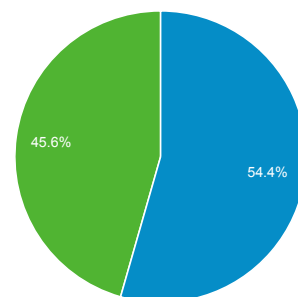

Duración media de la sesión
00:03:38

Porcentaje de rebote
12,24 %

% de nuevas sesiones
45,52 %

■ Returning Visitor ■ New Visitor

Idioma	Sesiones	% Sesiones
1. es	115.335	55,06 %
2. es-es	70.126	33,48 %
3. es-419	7.942	3,79 %
4. en-us	5.525	2,64 %
5. en	2.535	1,21 %
6. es-mx	2.256	1,08 %
7. es-us	1.850	0,88 %
8. es-ar	1.661	0,79 %
9. es-co	1.127	0,54 %
10. es-cl	251	0,12 %