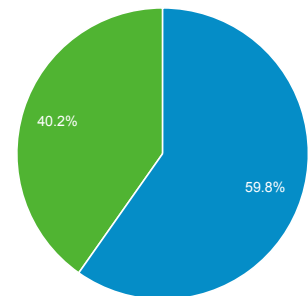

1 jul. 2014 - 31 dic. 2014

Visión general de audiencia

Todas las sesiones
100,00 %

Visión general

Returning Visitor (Blue) | New Visitor (Green)

Idioma	Sesiones	% Sesiones
1. es	147.610	49,39 %
2. es-es	91.476	30,61 %
3. es-419	32.474	10,86 %
4. es-co	6.179	2,07 %
5. en-us	5.318	1,78 %
6. es-us	5.057	1,69 %
7. es-mx	4.292	1,44 %
8. en	2.674	0,89 %
9. es-ar	1.248	0,42 %
10. es-la	894	0,30 %