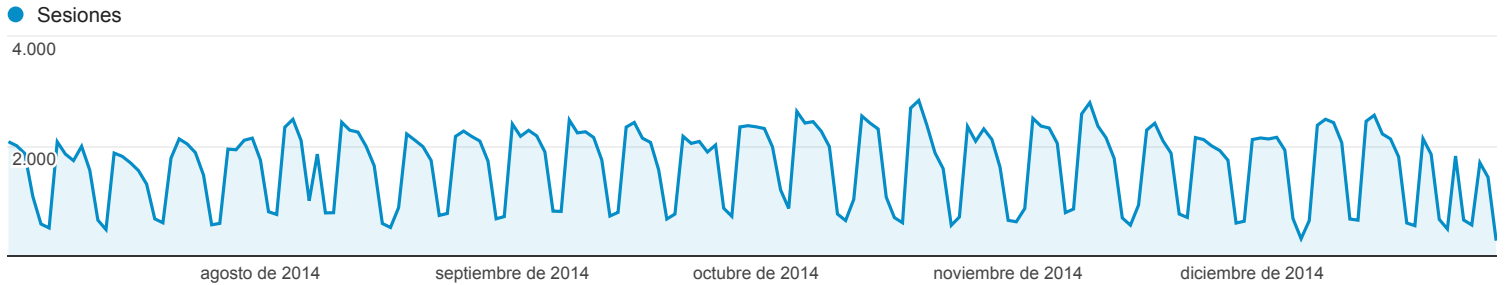

1 jul. 2014 - 31 dic. 2014

Visión general de audiencia

Todas las sesiones
100,00 %

Visión general

Returning Visitor (Blue) | New Visitor (Green)

Idioma	Sesiones	% Sesiones
1. es	147.610	49,39 %
2. es-es	91.476	30,61 %
3. es-419	32.474	10,86 %
4. es-co	6.179	2,07 %
5. en-us	5.318	1,78 %
6. es-us	5.057	1,69 %
7. es-mx	4.292	1,44 %
8. en	2.674	0,89 %
9. es-ar	1.248	0,42 %
10. es-la	894	0,30 %